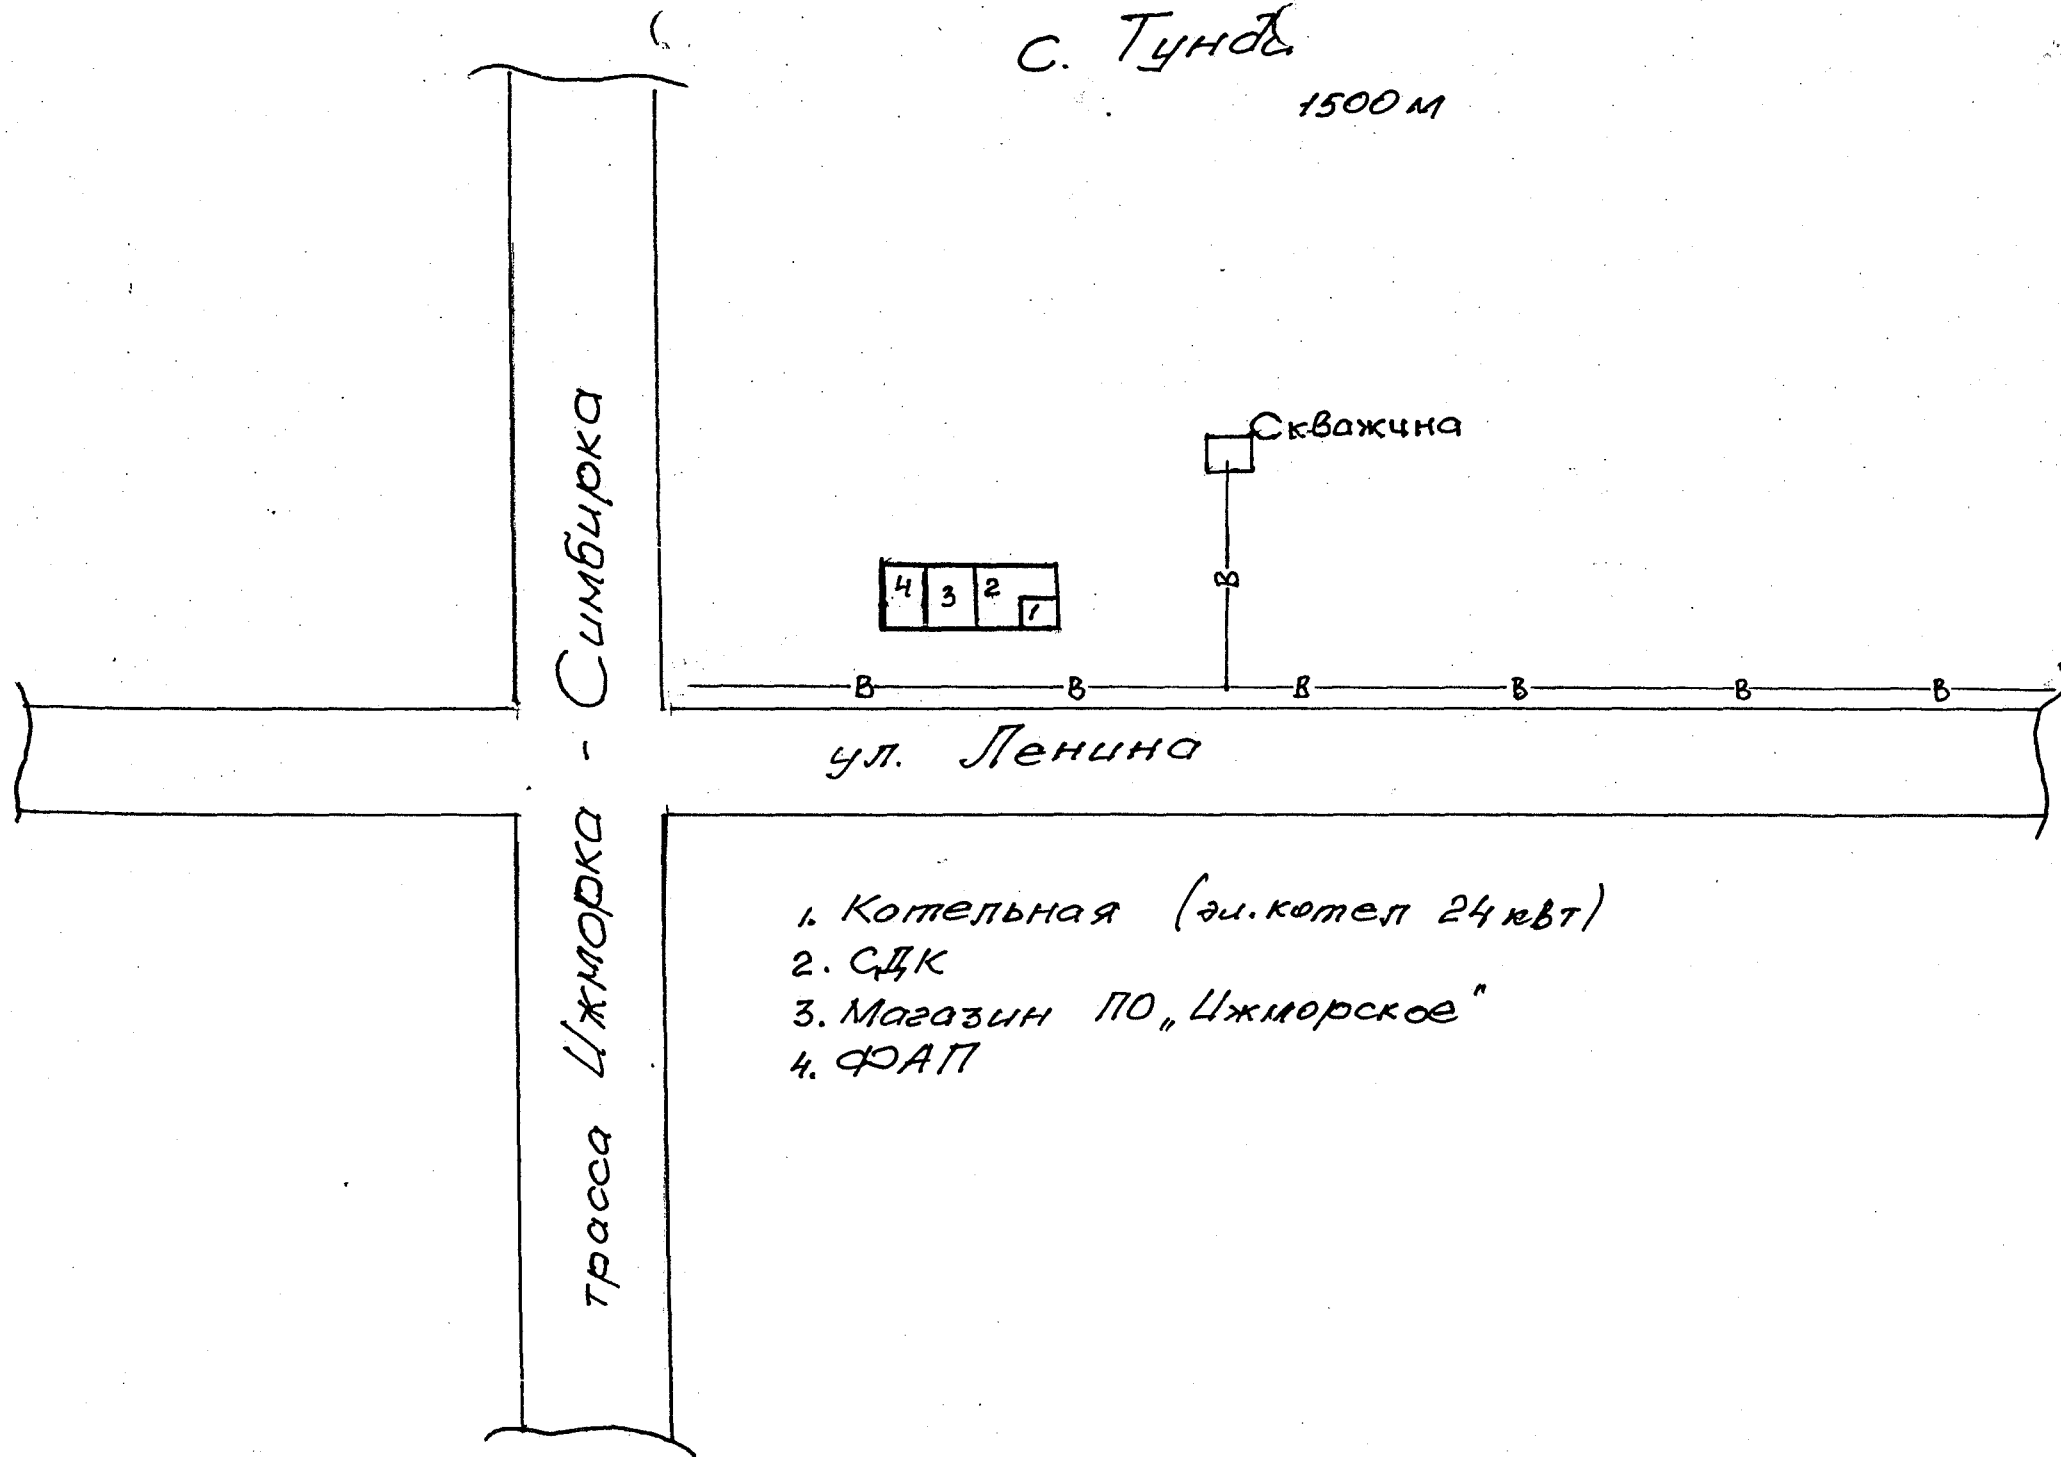

с. Тунда

1500 м

трасса Цжморка - Симбирка

ул. Ленина

Скважина

1. Котельная (эл. котел 24 кВт)
2. СДК
3. Магазин ПО "Цжморское"
4. ФАП